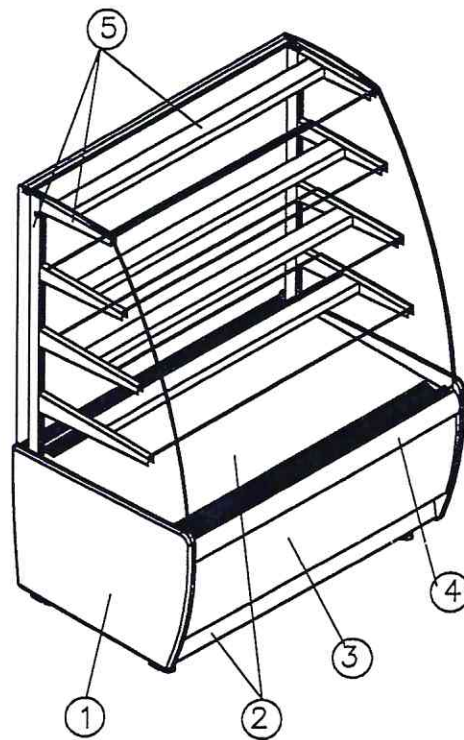

Схема 9.

ЗАКАЗЧИК: _____

№ заказа _____ от _____

ПОДСВЕТКА ПЕРЕДНЕГО ФРОНТА!!!

Холодильная К70 VV* _____ -1 9005-0430 Кол-во _____ шт

Холодильная К70 VM** _____ -2 9005-0430 Кол-во _____ шт

* гнутый стеклопакет-ЧЕРНЫЙ, боковые стеклопакеты-ЧЕРНЫЕ

** без переднего стеклопакета, боковые стеклопакеты-ЧЕРНЫЕ, ночная шторка

- ① Панель боковая -RAL9005 (черный)
- ② Основание, поддон выкладки -сталь нерж
- ③ Декор -сталь RAL9005 (черная)
- ④ Профиль под стекло -сталь RAL9005 (черная)
- ⑤ Кронштейны под полки,
  внутренние стойки под полки
  обшивки светильника -RAL9005 (черная)

*- внутренняя кодификация завода

Согласовано от Заказчика: _____