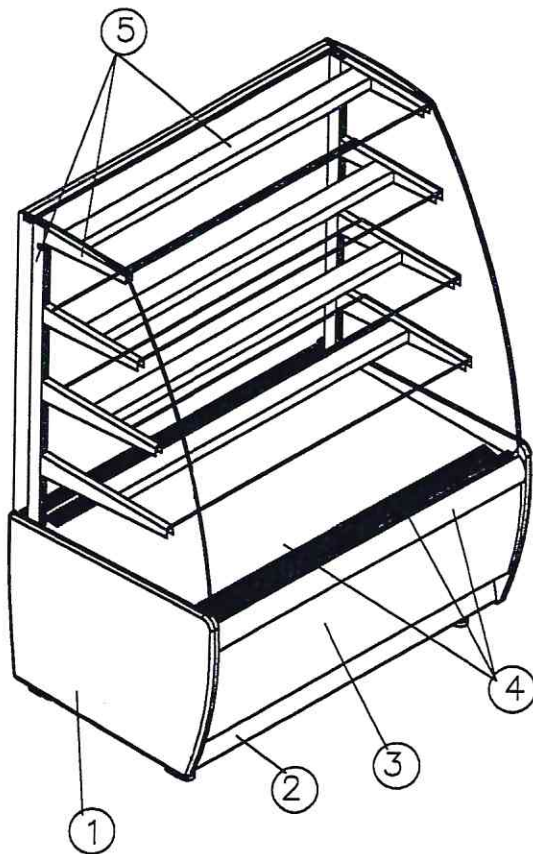

Схема 2.

Холодильная K70 VV*_____ -1 0102-0109

Холодильная K70 VM** 1,3-2 0102-0109

* гнутый стеклопакет-ЗОЛОТО, боковые стеклопакеты-ЗОЛОТО

** без переднего стеклопакета, боковые стеклопакеты-ЗОЛОТО, ночная шторка

- ① Панель боковая – сталь RAL0102 (коричневая)*
- ② Основание – сталь RAL1015 (бежевая)
- ③ Декор – сталь RAL коричневая
- ④ Профиль под стекло, поддон выкладки – RAL 0109 (золото)*
- ⑤ Кронштейны под полки,
  внутренние стойки под полки
  обшивки светильника – сталь RAL 0109 (золото)*

* – внутренняя кодификация завода