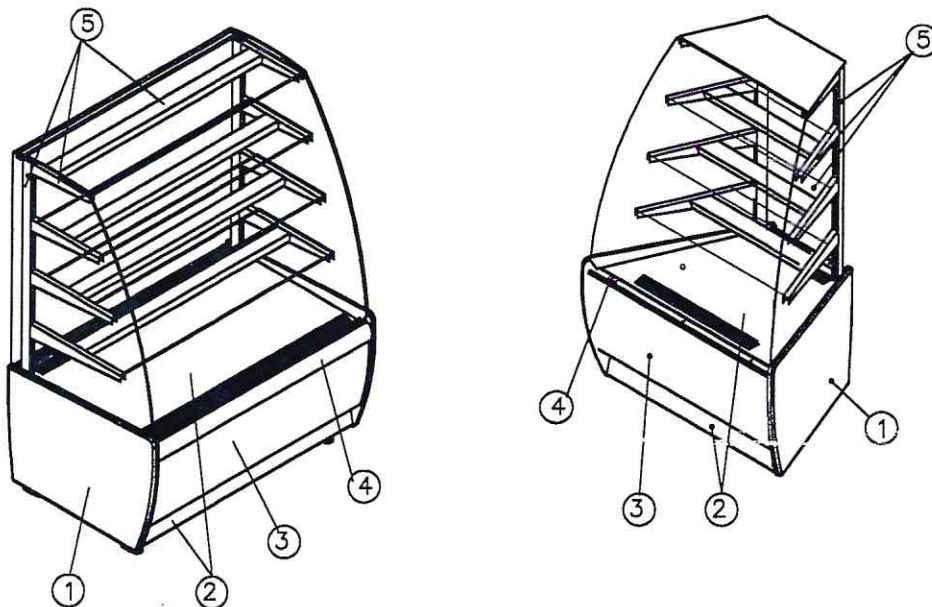

- ① Панель боковая - пластик 0013 (черный)\*
- ② Основание, поддон выкладки - сталь нерж
- ③ Декор - сталь RAL9005 (черная)
- ④ Профиль под стекло - сталь RAL9005 (черная)
- ⑤ Кронштейны под полки,  
внутренние стойки под полки  
обшивки светильника - RAL9005 (черная)