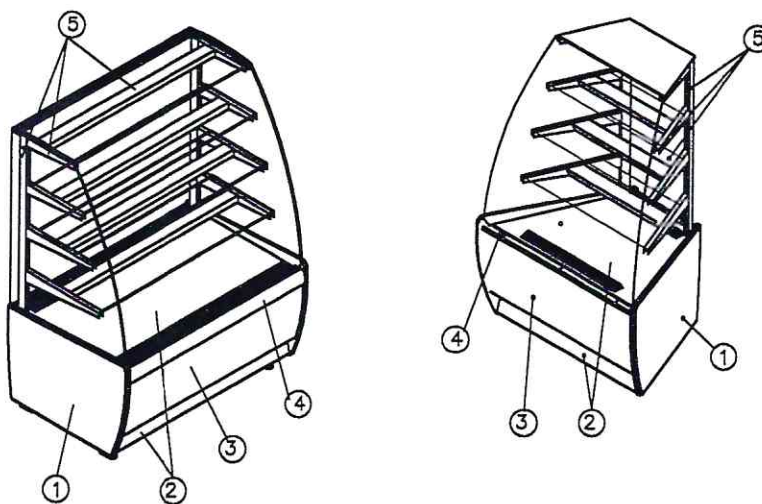

Схема 10.

ЗАКАЗЧИК: _____

№ заказа _____ от _____

Холодильная К70 VM* _____ -1 Паттерн Кол-во _____ шт
Холодильная К70 VH* _____ -1 Chocolate Паттерн Кол-во _____ шт
Холодильная К70 VM* - 3 Паттерн Кол-во _____ шт
Холодильная К70 VM** - _____ -12 Паттерн Кол-во _____ шт
Нейтральная К70 N* _____ -1 Паттерн Кол-во _____ шт
Хлебная К70 N*** _____ -2 Bread Паттерн Кол-во _____ шт
Хлебная К70 N**** _____ -1 Bread Паттерн Кол-во _____ шт

* внутрое стекло-шелкография ЧЕРНАЯ, боковые стекла-без шелкографии

** внутрое стекло, боковые стекла-без шелкографии

***без переднего стекла, полки под наклоном, хлебные решетки

**** с передним стеклом, полки под наклоном, хлебные решетки

- ① Панель боковая -пластик _____
- ② Основание, поддон выкладки сталь RAL _____
- ③ Декор -ПАТТЕРН _____
- ④ Профиль под стекло -сталь RAL _____
- ⑤ Кронштейны под полки,
  внутренние стойки под полки
  обшивки светильника -RAL _____

*- внутренняя кодификация завода

Паттерн*:

0105 ВЕНГЕ   0108 ТЕМНЫЙ ДУБ

0106 СЕДОЙ ДУБ   0110 МАРИЕЛЬ

0107 ОЛЬХА

*- внутренняя кодификация завода

Стандартные цвета RAL:

RAL9005 (черный)

RAL9006 (серый)

RAL7024 (графитовый)

Стандартные цвета ПЛАСТИК*:

0011 (серый)

0013 (черный)

*- внутренняя кодификация завода

Согласовано от Заказчика _____