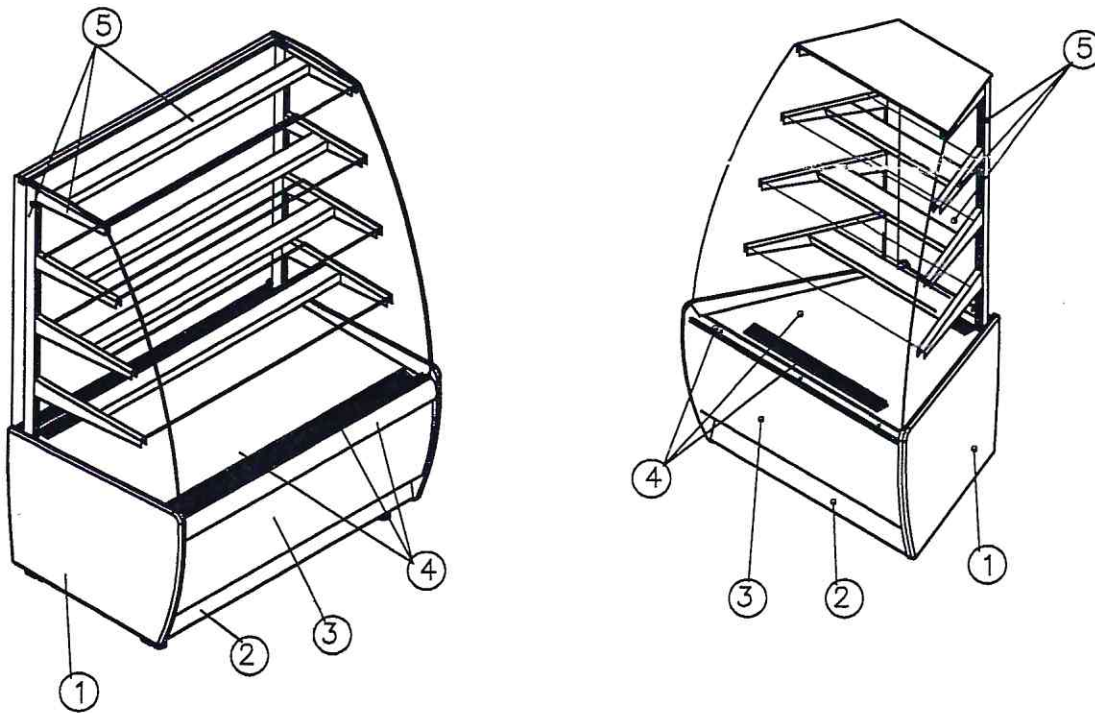

- ① Панель боковая - пластик 0012 (коричневый)\*  
 ② Основание - сталь RAL1015 (бежевая)  
 ③ Декор - сталь RAL коричневая  
 ④ Профиль под стекло, подгон выкладки-RAL 0109 (золото)\*  
 ⑤ Кронштейны под полки,  
 внутренние стойки под полки  
 обшивки светильника - сталь RAL 0109 (золото)\*